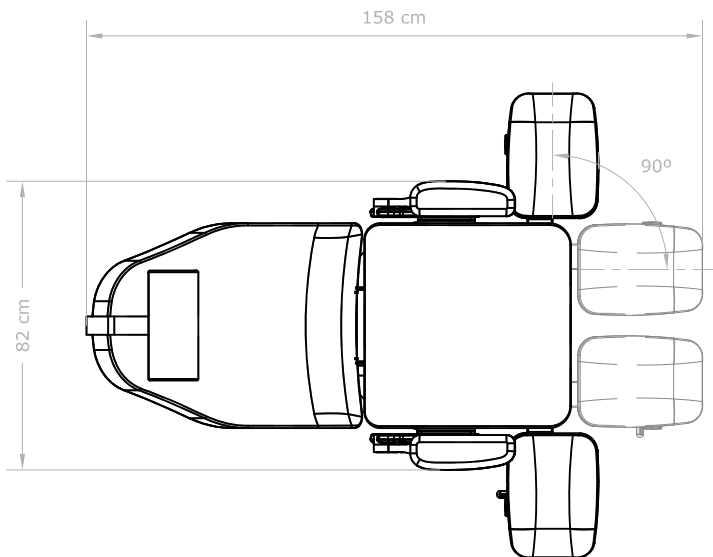

→
REF. HZ-3713
FAUTEUIL DE PÉDICURE
HYDRAULIQUE

CARACTÉRISTIQUES TECHNIQUES

Longueur:	158 cm
Largeur:	82 cm
Hauteur:	56-70 cm
Poids:	60 kg
Charge maximale:	200 kg
Revêtement:	PU ○ ●

FONCTIONS MANUELLES

- Hauteur: 56-70 cm par pompe hydraulique
- Repose-pied: Inclinaison (90° en haut/en bas par vérin a gaz / 90° à gauche/droite)
- Inclinaison de 85° du dossier par vérin a gaz

ACCESSOIRES

- Bac pour les pieds LEO
- Housse de table

→
REF. HZ-3713
FAUTEUIL DE PÉDICURE
HYDRAULIQUE

KG
max 200 kg