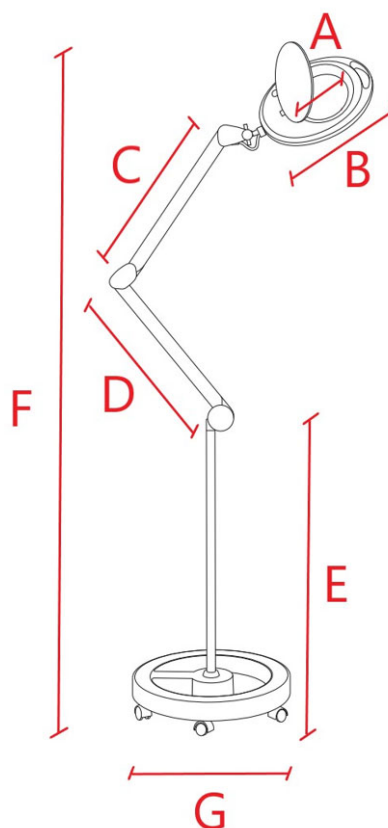

# Gala Lamp

vibbel

→  
FICHA TÉCNICA

→  
REF. 0006851  
LÁMPARA DE LUPA LED

## CARACTERÍSTICAS TÉCNICAS

→

Potencia:	8 W
Frecuencia:	50/60 Hz
Tensión:	220-240 V
Dioptrias:	5
Ø del cristal:	12,7 cm
Ø de la base:	39 cm
Altura total:	161 cm
Tipo de luz:	SMD LED de 60 pza.
Peso:	13 kg

## ESPECIFICACIONES

→

- Base estable y pesada con 5 ruedas
- Tapa superior
- Brazos articulados con sistema antipellizco
- Incluye una pinza para fijarla a una mesa

A : 12,7 cm

B : 27 cm

C : 44 cm

D : 41 cm

E : 70 cm

F : 162 cm

G : 40 cm