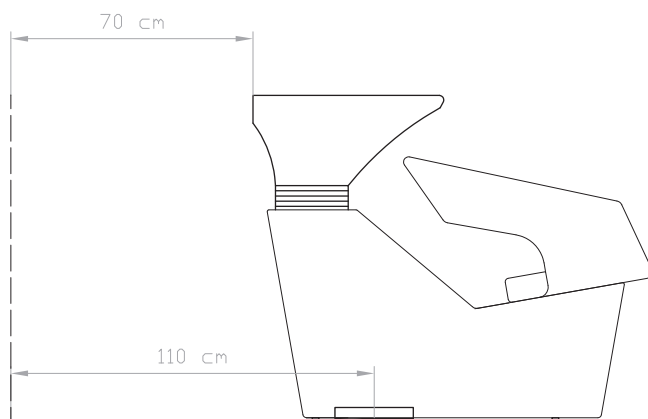

→
REF. 0010521
HAARWASCHBECKEN

TECHNISCHE MERKMALE

Länge:	109 cm
Breite:	62 cm
Höhe:	100 cm
Sitzhöhe:	45 cm
Gewicht:	36,6 kg
Polsterung:	PVC ●
Haarwaschbecken:	Keramik ● ○

SPEZIFIKATIONEN

- Struktur aus Polyester mit Glasfaser.
- Waschbecken tief und ergonomisch, kippbar.
- Klappe des Abflusses INOX 304 mit Anti-Haar Korb und Stöpsel.
- Einhebelmischer der guten Qualität (mit Polyamid Rohren + INOX) und die schwarzfarbige Dusche (mit der Schlauchlampe aus PVC).
- Während der Montage ist es möglich, den Sitz in 2 unterschiedlichen Positionen zu befestigen, somit wird die Entfernung zwischen dem Waschbecken und dem Sitz angepasst.

BEINHALTET

- Einfacher Nackenschutz.

ZUBEHÖR

- Nackenschutz Ton.

→
REF. 0010521
HAARWASCHBECKEN

MINIMALE EMPFOHLENE ENTFERNUNG FÜR DIE ERRICHTUNG DES HAARWASCHBECKENS

1. Wasserabfluß Ø 40mm
2. Kalt 3/8"
3. Heiß 3/8"