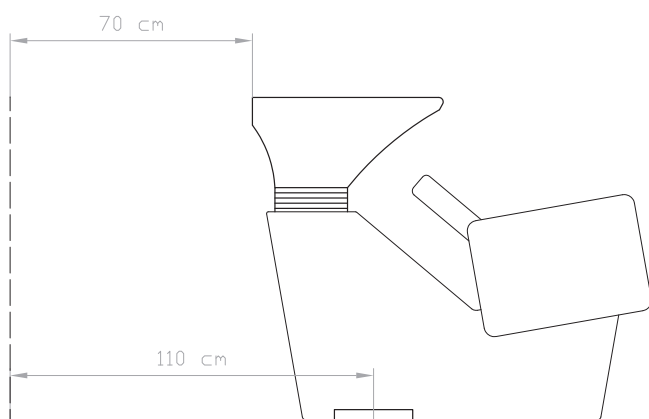

## TECHNISCHE MERKMALE

Länge:	109 cm
Breite:	64 cm
Höhe:	100 cm
Sitzhöhe:	45 cm
Gewicht:	38,3 kg
Polsterung:	PVC ●
Haarwaschbecken:	Keramik ● ○

## SPEZIFIKATIONEN

- Struktur aus Polyester mit Glasfaser.
- Waschbecken tief und ergonomisch, kippbar.
- Klappe des Abflusses INOX 304 mit Anti-Haar Korb und Stöpsel.
- Einhebelmischer der guten Qualität (mit Polyamid Rohren + INOX) und die schwarzfarbige Dusche (mit der Schlauchlampe aus PVC).
- Während der Montage ist es möglich, den Sitz in 2 unterschiedlichen Positionen zu befestigen, somit wird die Entfernung zwischen dem Waschbecken und dem Sitz angepasst.

## MINIMALE EMPFOHLENE ENTFERNUNG FÜR DIE ERRICHTUNG DES HAARWASCHBECKENS

1. Wasserabfluß Ø 40mm
2. Kalt 3/8"
3. Heiß 3/8"