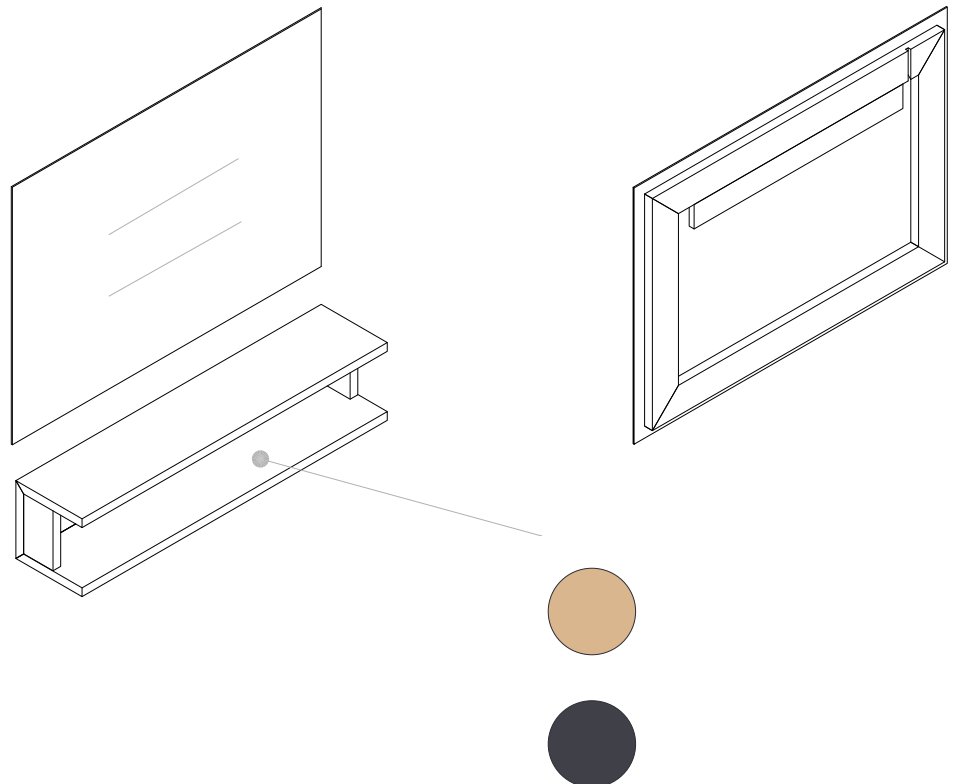

Dip LED

→
TECHNISCHE DATEN

LOGYS

→
REF. 0011571
BEDIENPLATZ

TECHNISCHE MERKMALE

Breite: 120 cm

Höhe: 26,5 cm

Tiefe: 26 cm

Materialstärke: 3 cm

Spiegel: 85x120 cm

Gewicht: 38,2 kg

Material: Melamin

Material:  

BEINHALTET

- Set für die Aufstellung (Schrauben und Dübel).
- LED Licht.

Dip LED