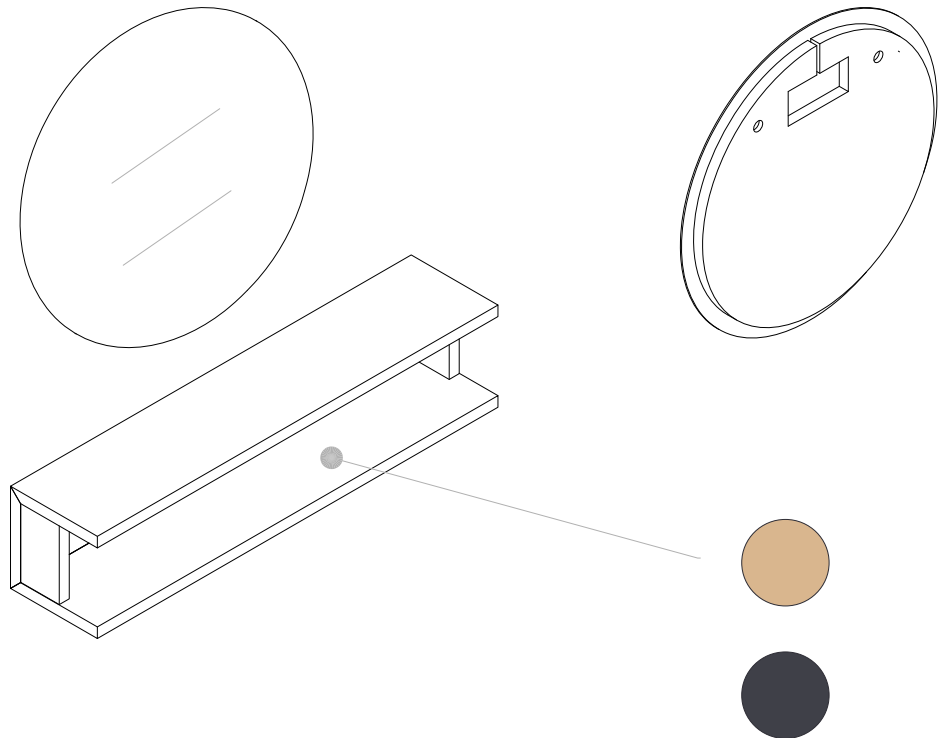

Elor LED

LOGYS

→
TECHNISCHE DATEN

→
REF. 0011581
BEDIENPLATZ

TECHNISCHE MERKMALE

Breite: 120 cm

Höhe: 26,5 cm

Tiefe: 26 cm

Materialstärke: 3 cm

Spiegel Ø: 85 cm

Gewicht: 38,2 kg

Material: Melamin

● ●

BEINHALTET

- Set für die Aufstellung (Schrauben und Dübel).
- LED Licht.

Elor LED