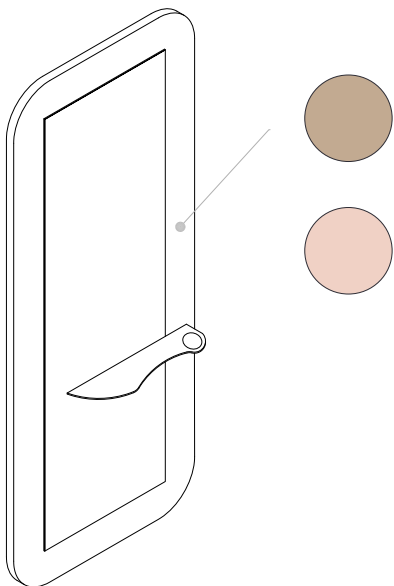

→
REF. 0011531
BEDIENPLATZ

TECHNISCHE MERKMALE

Breite:	75 cm
Höhe:	180 cm
Materialstärke:	3 cm
Spiegel:	155x50 cm
Gewicht:	36,3 kg
Material:	Melamin

BEINHALTET

- Set für die Aufstellung (Schrauben und Dübel).
- Ablage aus rostfreiem Stah mit Fönhalterung.