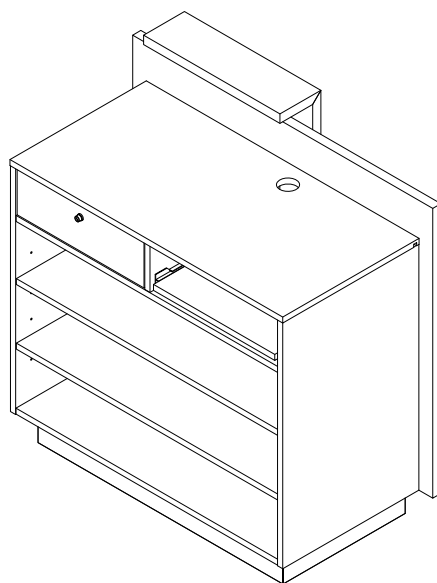

Lua LED

LOGYS

→
TECHNISCHE DATEN

→
REF. 0011591
EMPFANGSTHEKE

TECHNISCHE MERKMALE

→

Breite: 110 cm

Tiefe: 59 cm

Höhe: 110 cm

Arbeitshöhe: 90 cm

Materialstärke
book: 1,9 cm

Materialstärke
front parts: 3 cm

Gewicht: 84,4 kg

Material: Melamin

Book + Front: ○

Deco parts: ○ ● ●

BEINHALTET

→

- 3 Regalbretter im Innen.
- 1 Schublade im Innen.
- Ausziehbare Tastaturablage.
- LED Licht.

Deco
Parts

Book +
Front

Lua LED

→
TECHNISCHE DATEN

LOGYS