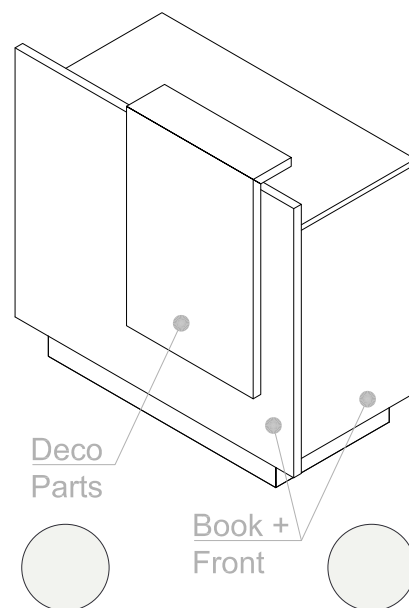

Lua LED

LOGYS

→
TECHNISCHE DATEN

→
REF. 0011591
EMPFANGSTHEKE

TECHNISCHE MERKMALE

→

Breite: 110 cm

Tiefe: 59 cm

Höhe: 110 cm

Arbeitshöhe: 90 cm

Materialstärke
book: 1,9 cm

Materialstärke
front parts: 3 cm

Gewicht: 84,4 kg

Material: Melamin

Book + Front: ○

Deco parts: ○ ● ●

BEINHALTET

→

- 3 Regalbretter im Innen.
- 1 Schublade im Innen.
- Ausziehbare Tastaturablage.
- LED Licht.

Deco
Parts

Book +
Front

Lua LED

→
TECHNISCHE DATEN

LOGYS