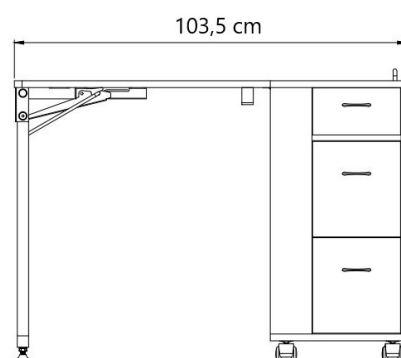

→
REF. HZ-2051
TAVOLINO MANICURE

CARATTERISTICHE TECNICHE

Lunghezza:	103,5 cm
Larghezza:	38 cm
Altezza:	74 cm
Dimensioni (Piegata):	38x38x74 cm
Dimensioni cassetto superiore:	23x35x11 cm
Dimensioni cassetto inferiore:	20x27x13 cm
Peso:	28 kg
Carico massimo:	100 kg
Legno e metallo:	○

INCLUDE

- 3 cassetti. Il cassetto superiore non è fisso e può essere facilmente estratto per l'uso
- 4 ruote

CARATTERISTICHE

- Pieghevole con dimensioni ridotte

ACCESSORI

- H6603 ISTRÀ: Aspiratore da tavolo