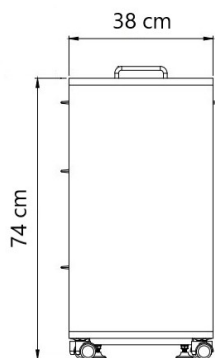

→
REF. HZ-2051
TAVOLINO MANICURE

CARATTERISTICHE TECNICHE

Lunghezza:	103,5 cm
Larghezza:	38 cm
Altezza:	74 cm
Dimensioni (Piegata):	38x38x74 cm
Dimensioni cassetto superiore:	23x35x11 cm
Dimensioni cassetto inferiore:	20x27x13 cm
Peso:	28 kg
Carico massimo:	100 kg
Legno e metallo:	○

INCLUDE

- 3 cassetti. Il cassetto superiore non è fisso e può essere facilmente estratto per l'uso
- 4 ruote

CARATTERISTICHE

- Pieghevole con dimensioni ridotte

ACCESSORI

- H6603 ISTRÀ: Aspiratore da tavolo