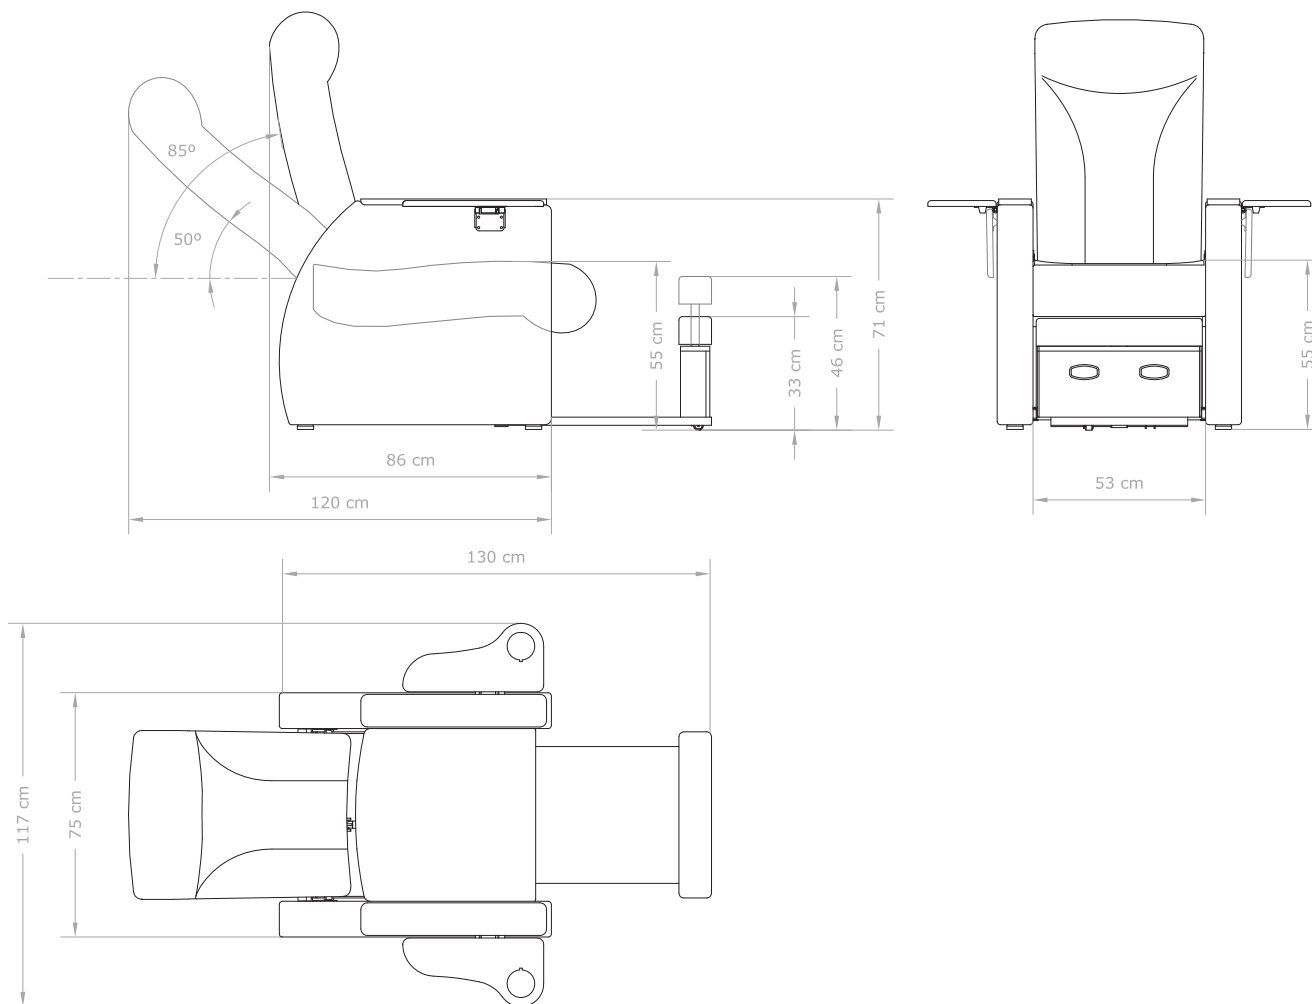

Lyra

→
SCHEDA TECNICA

vibbel

→
REF. HZ-1011
POLTRONA SPA PEDICURE
CON MASSAGGIO

KG 150 kg
max

DDUUEETT®

C Font de la Ventaiola, 1-3 · NAU 3 BIS
08670 Navàs · Barcelona
T +34 937378102
www.dduueett.com