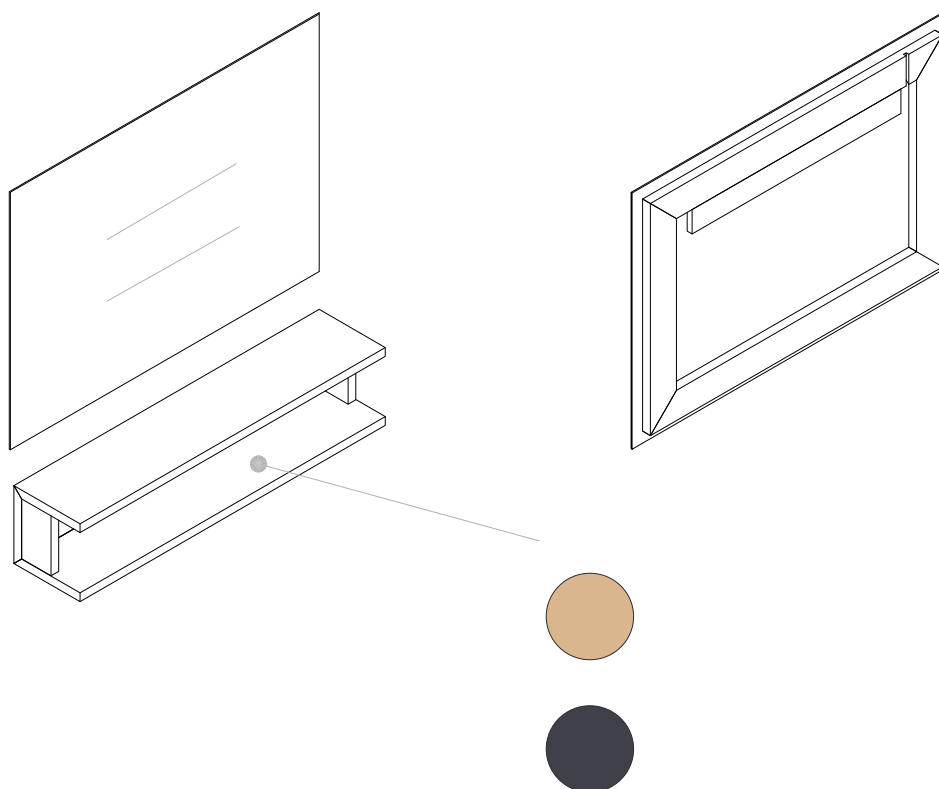

Dip

→
FICHE TECHNIQUE

LOGYS

→
REF. 0011491
COIFFEUSE

CARACTERÍSTICAS TÉCNICAS

→

Largeur :	120 cm
Hauteur :	26,5 cm
Profondeur :	26 cm
Épaisseur :	3 cm
Miroir :	85x120 cm
Poids :	38,2 kg
Matériel :	Mélamine
	 

INCLUS

→

- Kit d'installation (vis et chevilles).

Dip

→
FICHE TECHNIQUE

LOGYS

→
REF. 0011491
COIFFEUSE

DIMENSIONS